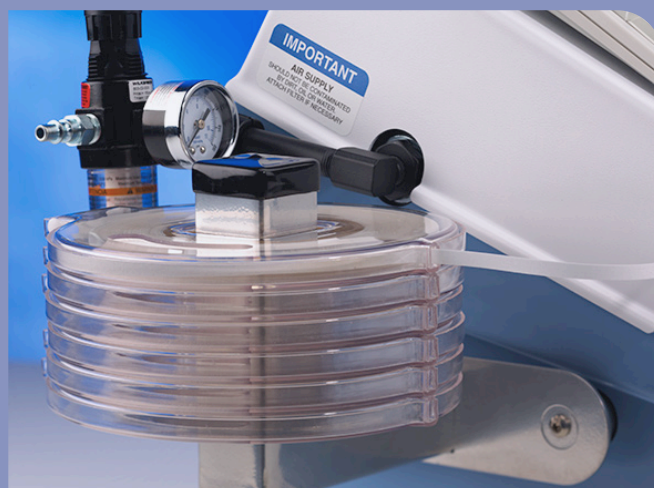

Y-151/Y-151-T

Sistema de identificação têxtil temporário

Destaques • Impressão, corte e colagem numa única etapa • 11 cores de fita Thermo-Seal® • Fácil de usar • Fácil manutenção
• Sem necessidade de solventes, amigo do ambiente e do operador

Marcação rápida

Ajuda a prevenir erros de classificação

Reduz o trabalho de triagem

As etiquetas codificadas por cores tornam a classificação das camisas uma tarefa simples. As camisas podem ser classificadas em transportadores móveis ou cliques de trilhos numerados diretamente da dobradora ou unidade de acabamento, reduzindo a quantidade de trabalho necessária.

A etiqueta Thermo-Seal® oferece controle positivo do lote para evitar confusões demoradas e perda de roupas caras. Letras e numerais grandes e claramente impressos facilitam a classificação. Quatro a doze caracteres são definidos em segundos para qualquer código. A fita, disponível em onze cores sólidas, permite combinar o código de cores com o código impresso para tornar a classificação ainda mais fácil e rápida.

Cartucho de fita de tinta # RC2410-15

Este cartucho possui fita de tinta indelével preta que imprime nítida e limpa em rolos de fita Thermo-Seal®. A impressão permanece clara e legível durante as operações de lavagem, lavagem a seco e acabamento. O cartucho de tinta é muito simples de encaixar.